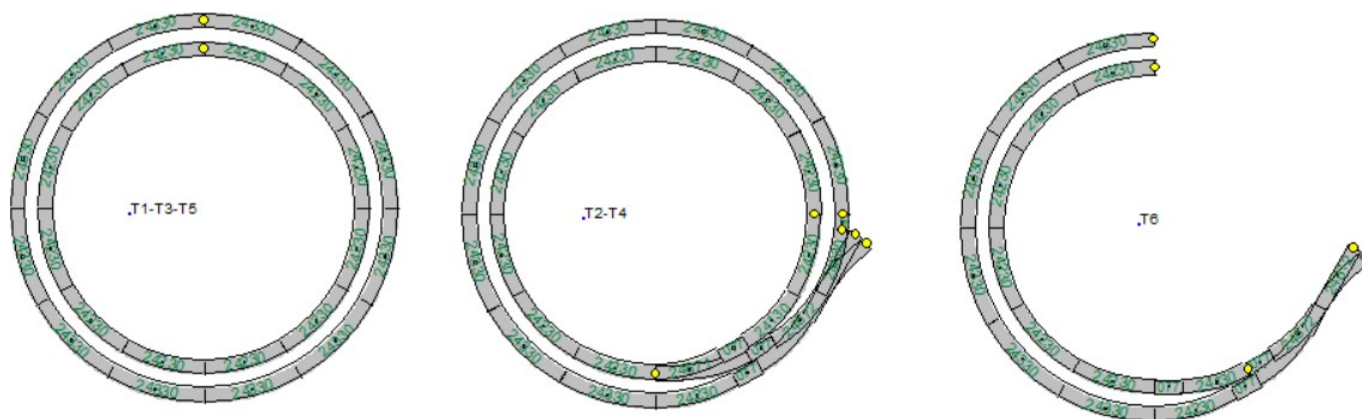

Rails (Tour1 à Tour6)

Détections S88

Structure alu