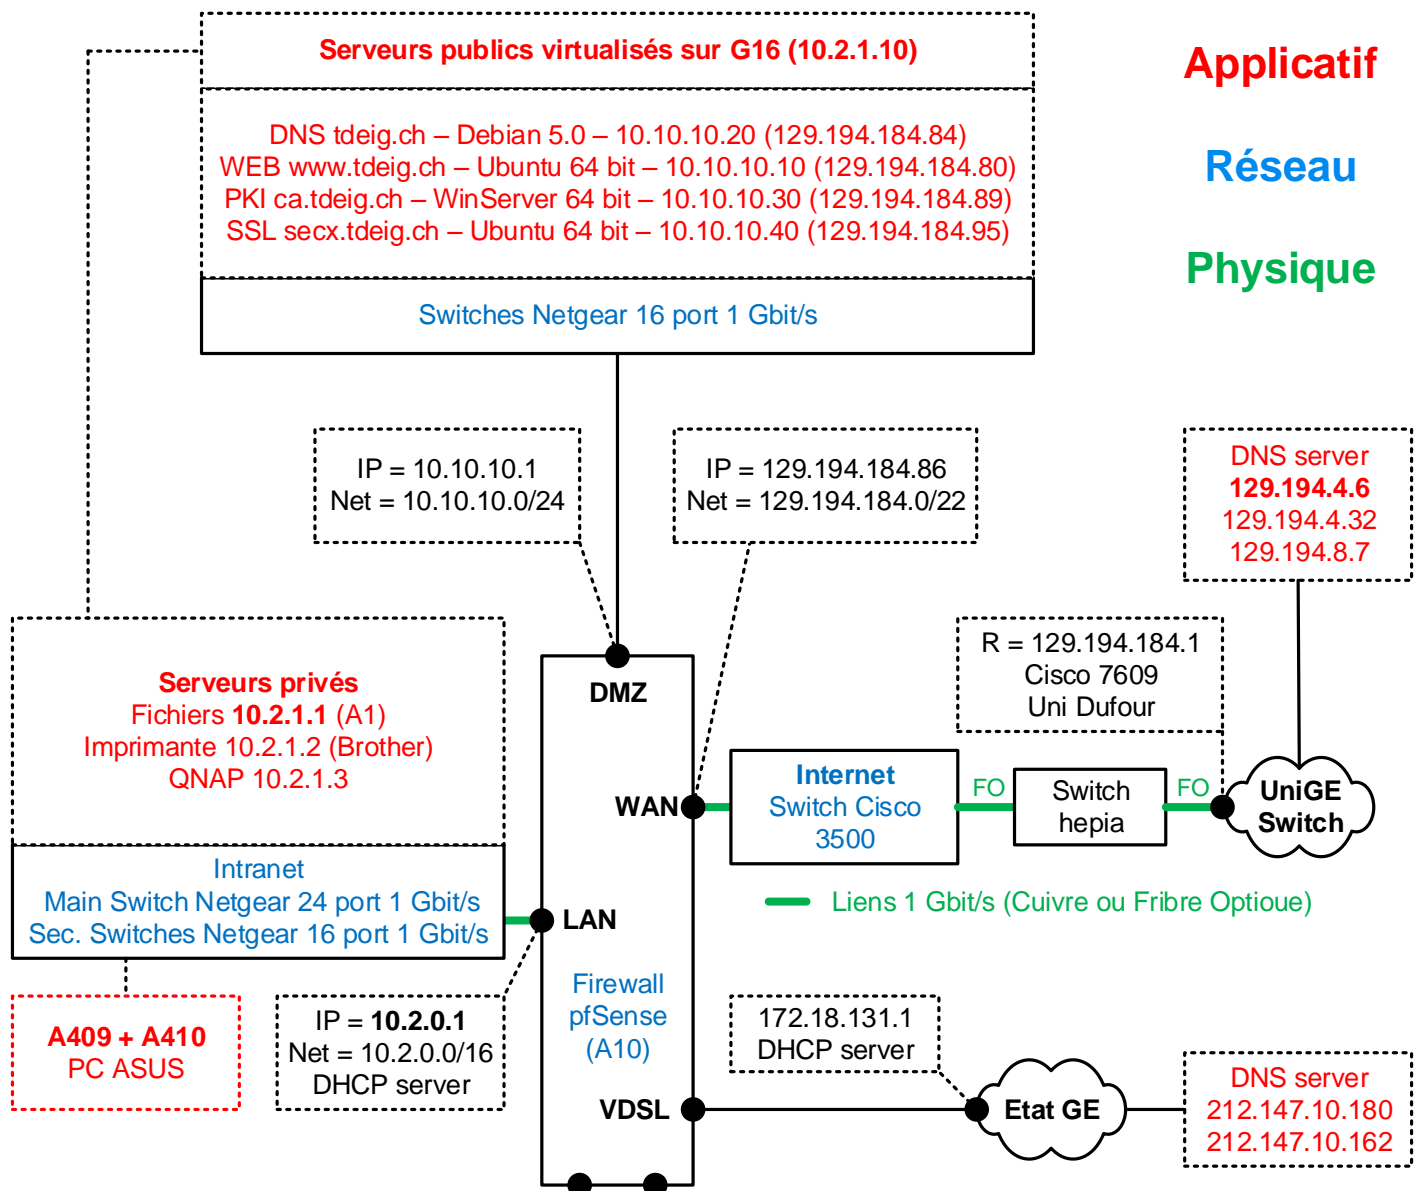

Schéma du réseau des salles A409-A410

GL – 26 août 2015

Plan d'adressage

- 10.2.0.x Eléments du réseau avec adr IP fixe
- 10.2.1.x Serveurs avec adr IP fixe
- 10.2.2.x PC avec client DHCP dans liste gérée par pfSense
- 10.2.3.x PC avec client DHCP
- 10.2.4.x Zone diplôme